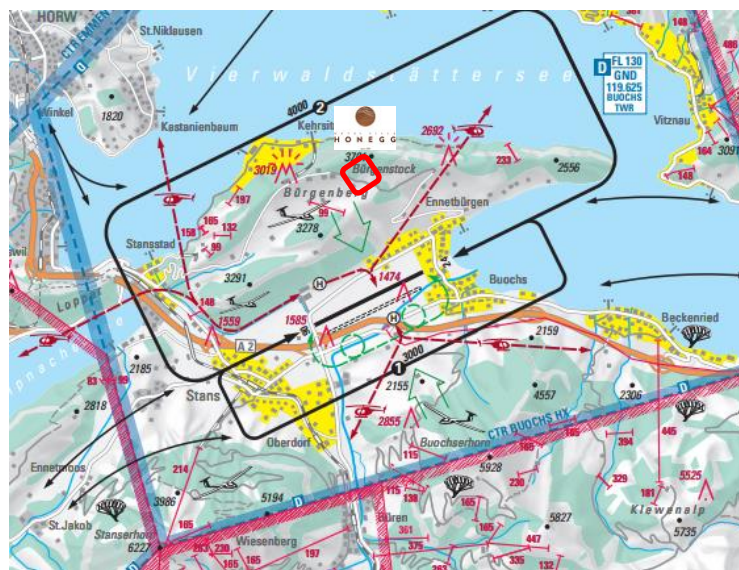

H O T E L · V I L L A
H O N E G G

seit 1905

Helikopteranflug

Das Hotel Villa Honegg liegt innerhalb der [CTR Buochs (LSZC)](#).

Die Bewilligung für den Einflug in die CTR liegt in der Verantwortung des Piloten.

Landungen sind mit vorheriger Bewilligung der Direktion erlaubt.

CTR Buochs – Anflug

H O T E L H O N E G G A G

HONEGG · 6373 ENNETBÜRGEN · LUZERN · SCHWEIZ

T + 41 41 618 32 00 · F + 41 41 618 32 01 · info@villa-honegg.ch · www.villa-honegg.ch