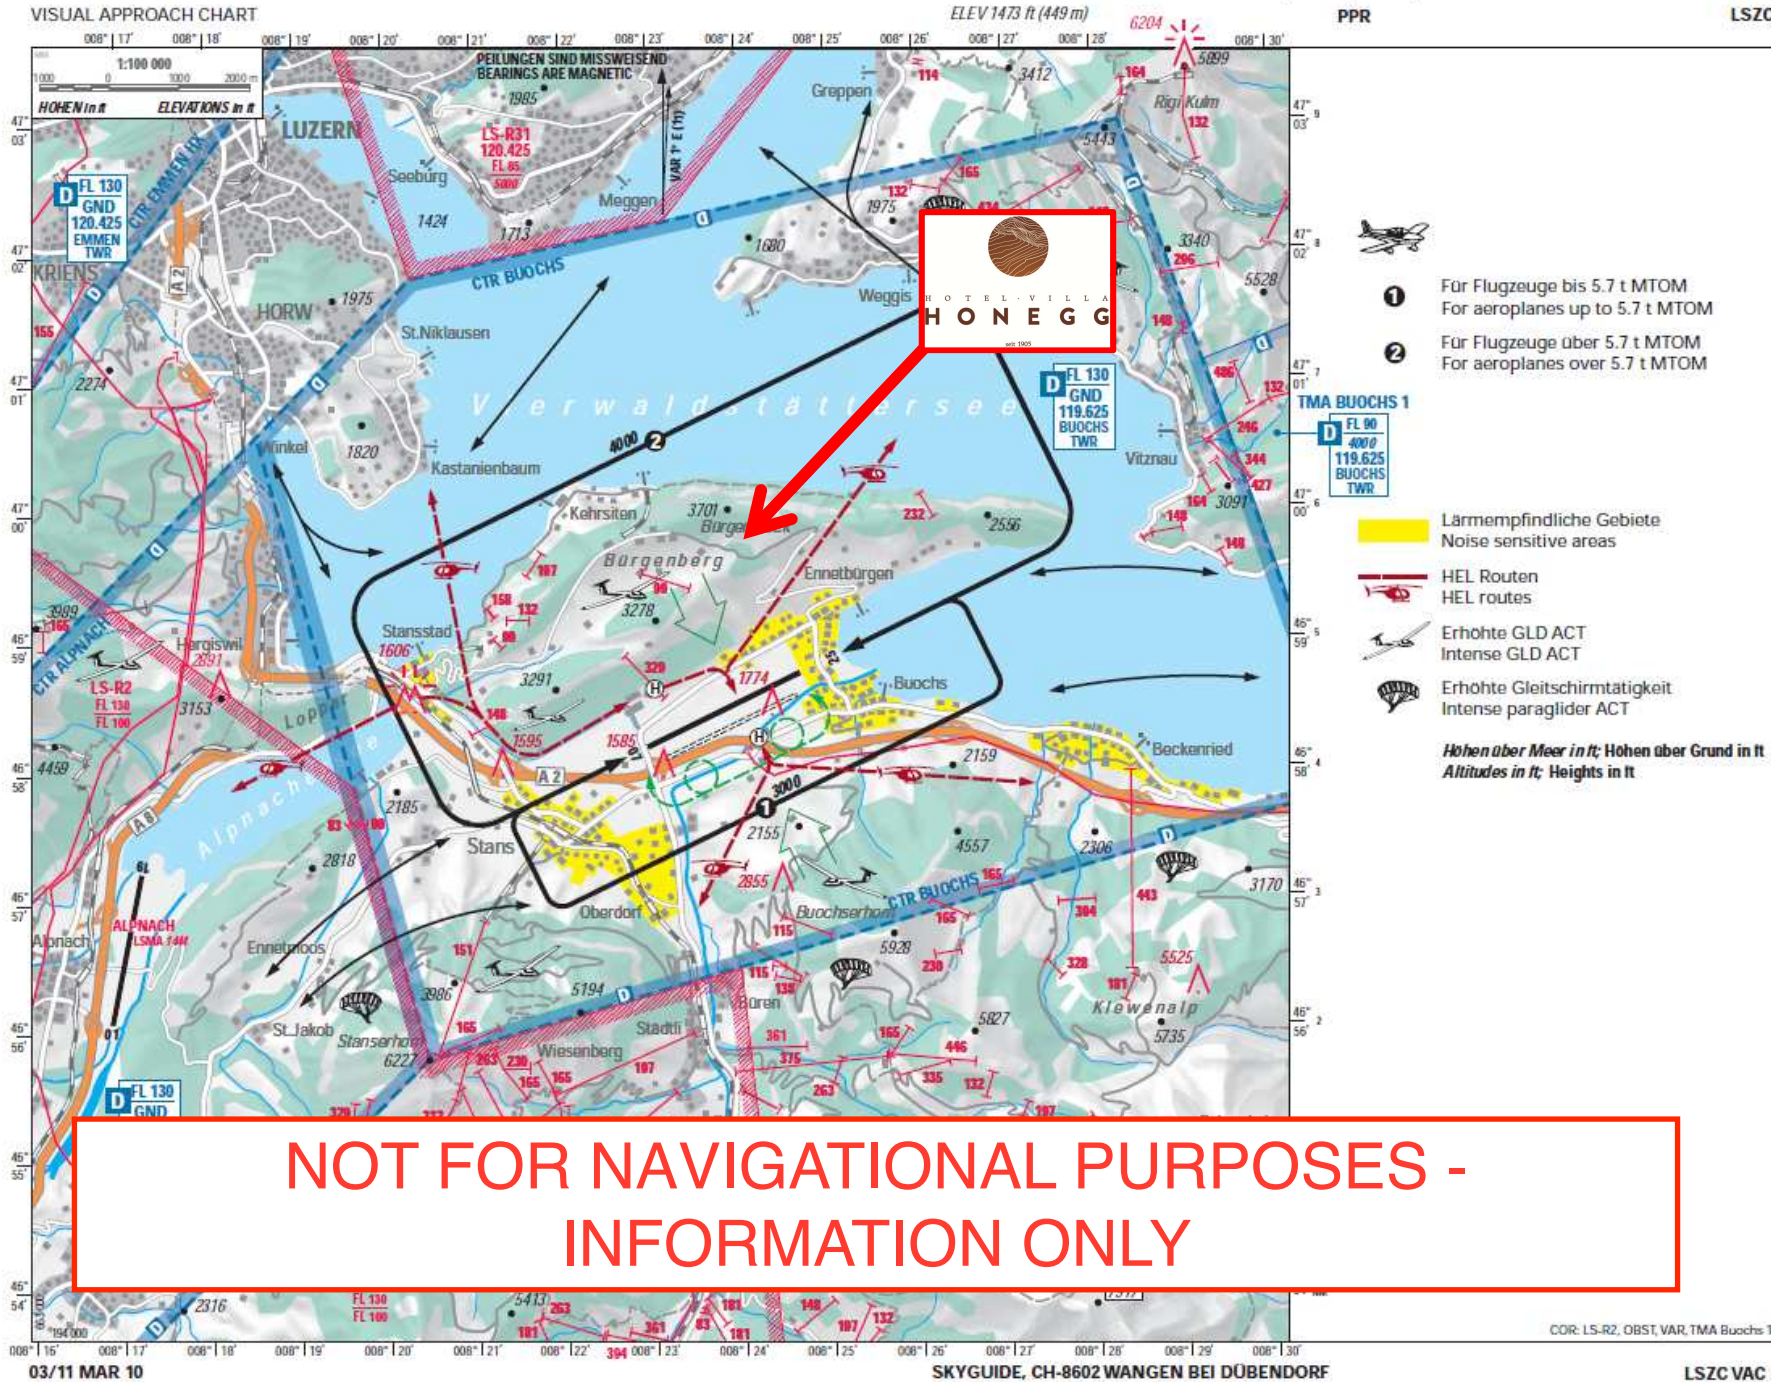

H O T E L · V I L L A
H O N E G G

seit 1905

Helikopter Anflug Hotel Villa Honegg

Das Hotel Villa Honegg liegt innerhalb der CTR BUOCHS (LSZC).
Die Bewilligung für den Einflug in die CTR liegt in der Verantwortlichkeit des Piloten.

NOT FOR NAVIGATIONAL PURPOSES -
INFORMATION ONLY

Landeplatz
Zwischen Terrasse
und kleinem Wald